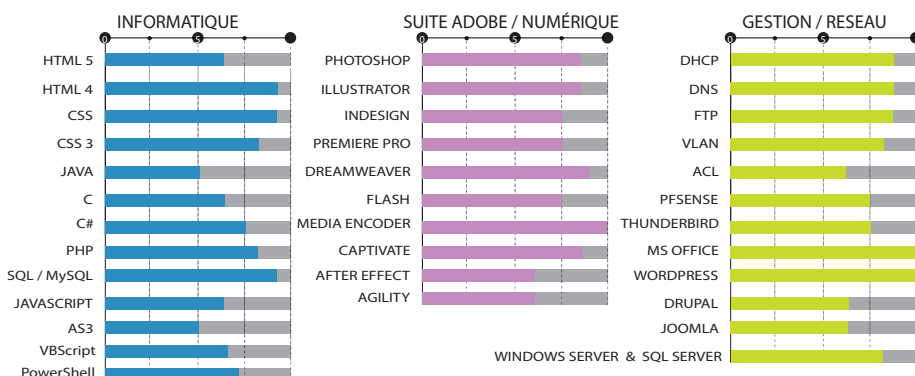

COMPÉTENCES